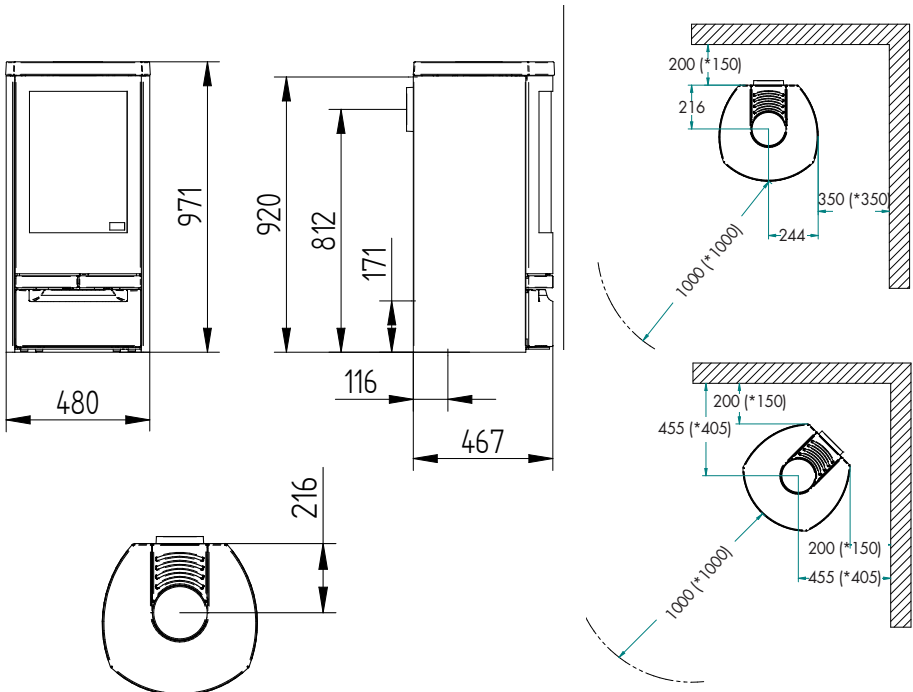

TECHNISCHE DATEN COSMO 971:

Heizt ca	>120 m²
Leistung	3-8 kW
Wirkungsgrad	80%
Staubemission mg/Nm³	6 mg
Rauchabzug	ø150 mm
Schornsteinanschluss.....	Oben/hinten
Gewicht.....	144 kg
Farbe	Schwarz/grau
Brennkammerabmessungen (H x B x T)	415 x 365 x 325

CE gekennzeichnet
Defra geprüft

* Die Zahlen in Klammern geben den Abstand zu brennbaren Stoffen an, wenn ein isolierter Schornstein vorhanden ist.