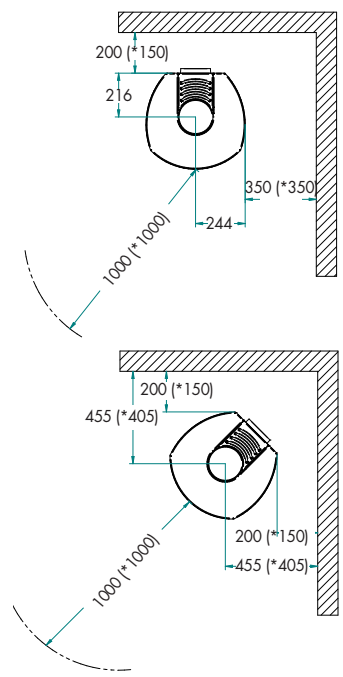

TECHNISCHE DATEN COSMO 1500 SPECKSTEIN:

Heizt ca	>120 m²
Leistung	3-8 kW
Wirkungsgrad	80%
Staubemission mg/Nm³	6 mg
Rauchabzug	ø150 mm
Schornsteinanschluss.....	Oben/hinten
Gewicht.....	302kg
Farbe	Schwarz/grau
Brennkammerabmessungen (H x B x T)	415 x 365 x 325

CE gekennzeichnet
Defra geprüft

* Die Zahlen in Klammern geben den Abstand zu brennbaren Stoffen an, wenn ein isolierter Schornstein vorhanden ist.