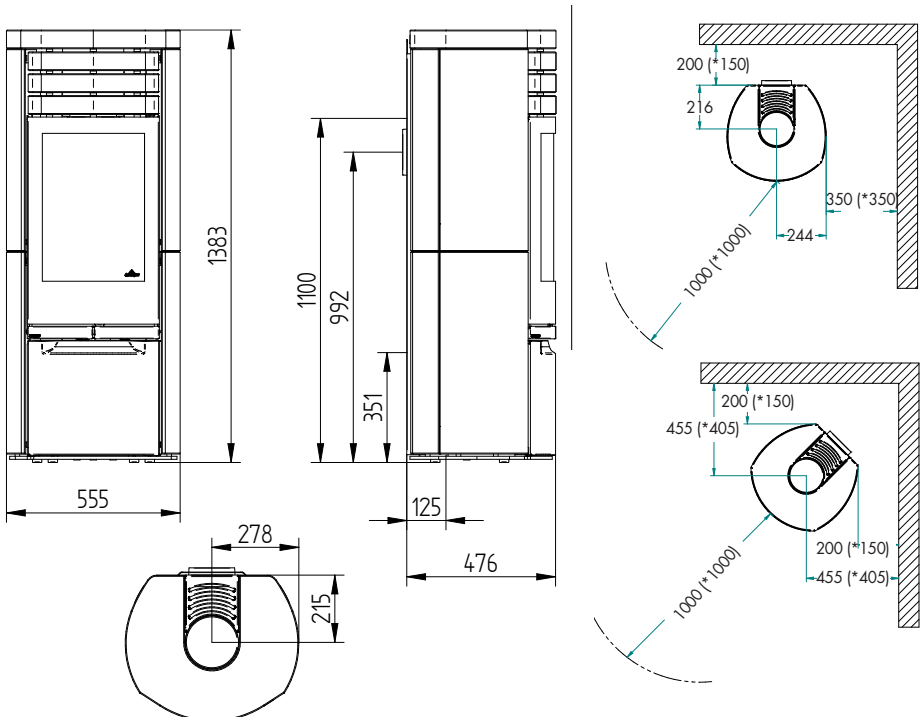

TECHNISCHE DATEN COSMO 971

SPEZIAL SPECKSTEIN:

Heizt ca	>120 m²
Leistung	3-8 kW
Wirkungsgrad	80%
Staubemission mg/Nm³	6 mg.
Rauchabzug	ø150 mm
Schornsteinanschluss.....	Oben/hinten
Gewicht.....	342 kg
Farbe	Schwarz/grau
Brennkammerabmessungen (H x B x T)	415 x 365 x 325

CE gekennzeichnet
Defra geprüft

A⁺

* Die Zahlen in Klammern geben den Abstand zu brennbaren Stoffen an, wenn ein isolierter Schornstein vorhanden ist.