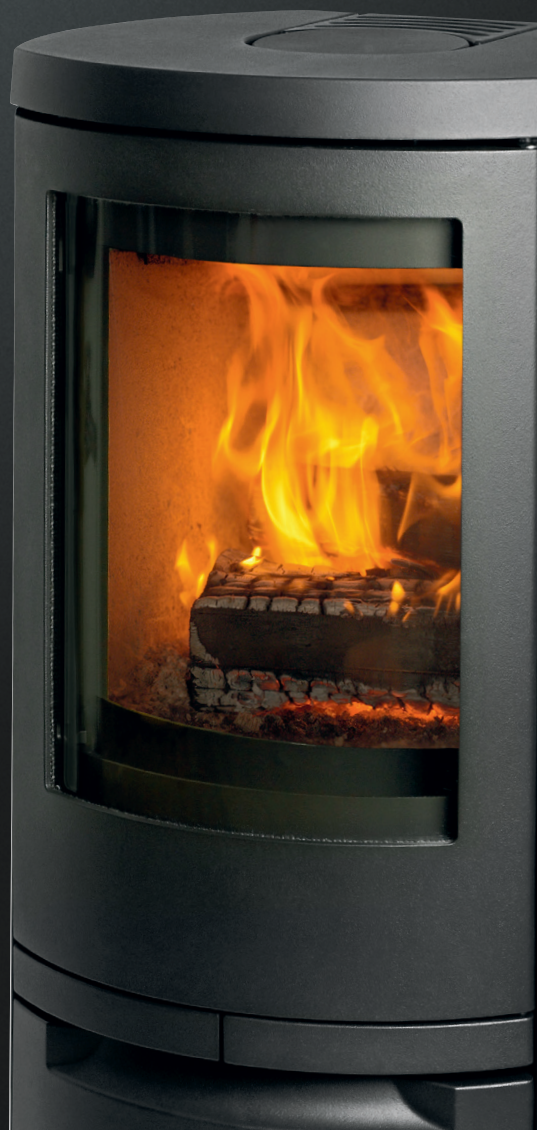

COSMO 1147

COSMO SERIE

Sauberste Verbrennung
Hoher Wirkungsgrad
Starke Konvektion
Zeitloses Design

DuplicAir® für einfache und
unkomplizierte Luftregulierung
Gußeisene Tür
Selbstschließende Tür
Holzfachtür aus Gußeisen
Gußeisener Boden
Gußeiserner Topabdeckung
Formgepresstes Vermiculite
Selbstreinigendes Glas
Kalter Griff
5 Jahre Garantie

Kann zusätzlich erworben werden:
Angepasste Bodenplatte aus 6 mm. Glas
Frischluftanschluss ø 100 mm.

Sehen Sie hier alle Modelle:
JYDEPEJSEN.COM