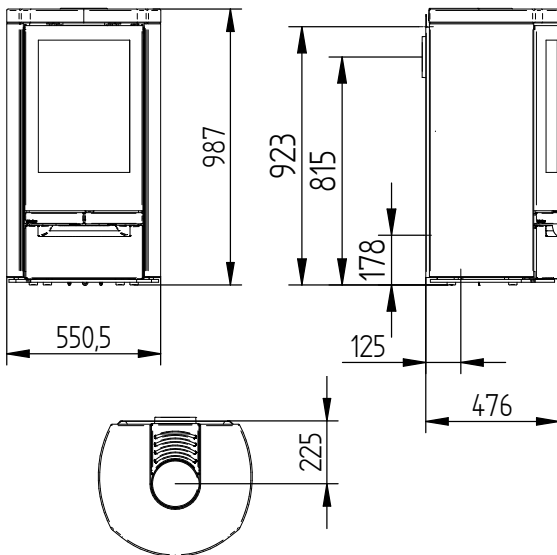

TECHNISCHE DATEN COSMO 971 SPECKSTEIN:

Heizt ca	>120 m²
Leistung	3-8 kW
Wirkungsgrad	80%
Staubemission mg/Nm³	6 mg.
Rauchabzug	ø150 mm
Schornsteinanschluss.....	Oben/hinten
Gewicht.....	247 kg
Farbe	Schwarz/grau
Brennkammerabmessungen (H x B x T)	415 x 365 x 325

CE gekennzeichnet
Defra geprüft

A⁺

* Die Zahlen in Klammern geben den Abstand zu brennbaren Stoffen an, wenn ein isolierter Schornstein vorhanden ist.