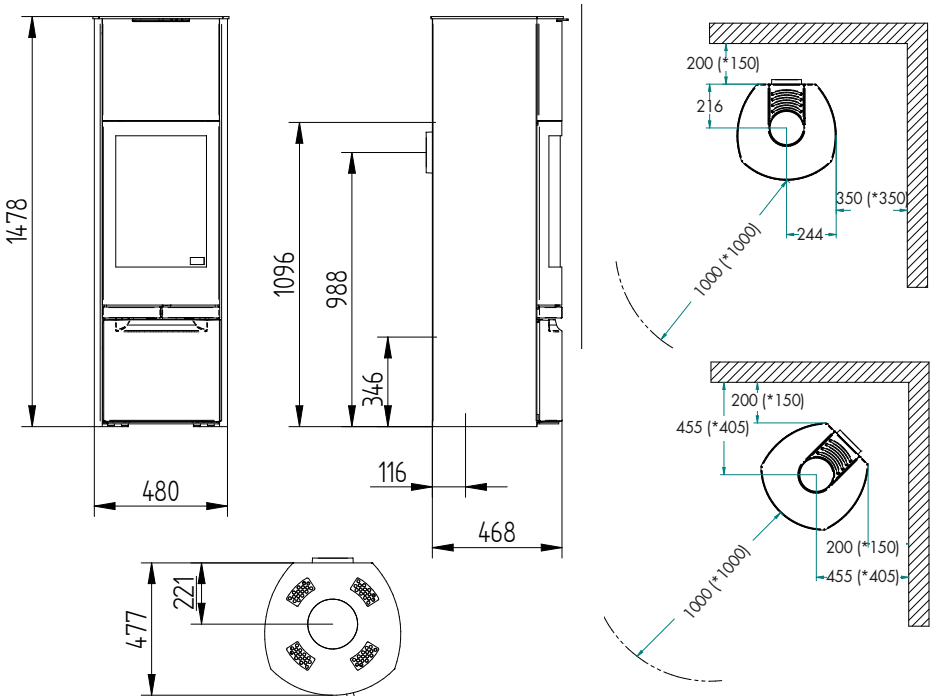

TECHNISCHE DATEN COSMO 1500:

Heizt ca .....>120 m²
Leistung ..... 3-8 kW
Wirkungsgrad 80%
Staubemission mg/Nm³ ..... 6 mg.
Rauchabzug ..... ø150 mm
Schornsteinanschluss..... Oben/hinten
Gewicht..... 172 kg
Farbe .....Schwarz/grau
Brennkammerabmessungen
(H x B x T)..... 415 x 365 x 325

CE gekennzeichnet
Defra geprüft

A⁺

* Die Zahlen in Klammern geben den Abstand zu brennbaren Stoffen an, wenn ein isolierter Schornstein vorhanden ist.