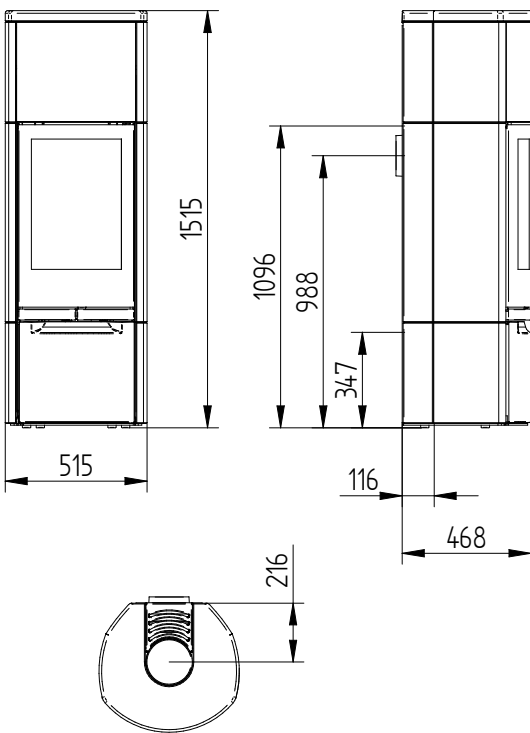

TECHNISCHE DATEN COSMO 1500 SPECKSTEIN:

Heizt ca	>120 m²
Leistung	3-8 kW
Wirkungsgrad	80%
Staubemission mg/Nm³	6 mg
Rauchabzug	ø150 mm
Schornsteinanschluss.....	Oben/hinten
Gewicht.....	302kg
Farbe	Schwarz/grau
Brennkammerabmessungen (H x B x T)	415 x 365 x 325

CE gekennzeichnet
Defra geprüft

* Die Zahlen in Klammern geben den Abstand zu brennbaren Stoffen an, wenn ein isolierter Schornstein vorhanden ist.