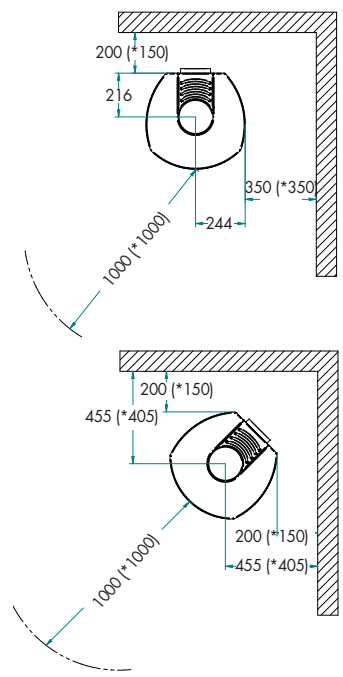

TECHNISCHE DATEN COSMO SOCKEL:

Heizt ca .....>120 m²
Leistung ..... 3-8 kW
Wirkungsgrad 80%
Staubemission mg/Nm³ ..... 6 mg.
Rauchabzug ..... ø150 mm
Schornsteinanschluss..... Oben/hinten
Gewicht.....143 kg
Farbe .....Schwarz/grau
Brennkammerabmessungen
(H x B x T) ..... 415 x 365 x 325

CE gekennzeichnet
Defra geprüft

* Die Zahlen in Klammern geben den Abstand zu brennbaren Stoffen an, wenn ein isolierter Schornstein vorhanden ist.