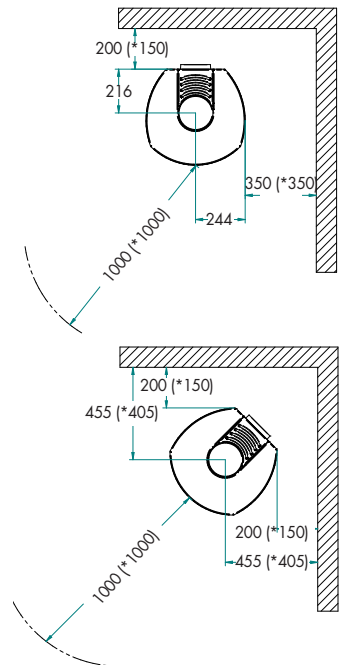

TECHNISCHE DATEN COSMO 971

SPEZIAL SPECKSTEIN:

Heizt ca	>120 m²
Leistung	3-8 kW
Wirkungsgrad	80%
Staubemission mg/Nm³	6 mg.
Rauchabzug	ø150 mm
Schornsteinanschluss.....	Oben/hinten
Gewicht.....	321 kg
Farbe	Schwarz/grau
Brennkammerabmessungen (H x B x T)	415 x 365 x 325

CE gekennzeichnet
Defra geprüft

A⁺

* Die Zahlen in Klammern geben den Abstand zu brennbaren Stoffen an, wenn ein isolierter Schornstein vorhanden ist.