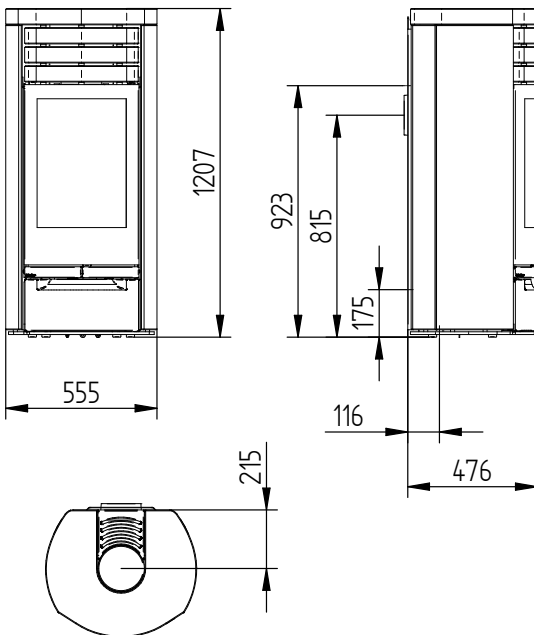

TECHNISCHE DATEN COSMO 971

SPEZIAL SPECKSTEIN:

Heizt ca	>120 m²
Leistung	3-8 kW
Wirkungsgrad	80%
Staubemission mg/Nm³	6 mg.
Rauchabzug	ø150 mm
Schornsteinanschluss.....	Oben/hinten
Gewicht.....	321 kg
Farbe	Schwarz/grau
Brennkammerabmessungen (H x B x T)	415 x 365 x 325

CE gekennzeichnet
Defra geprüft

A⁺

* Die Zahlen in Klammern geben den Abstand zu brennbaren Stoffen an, wenn ein isolierter Schornstein vorhanden ist.