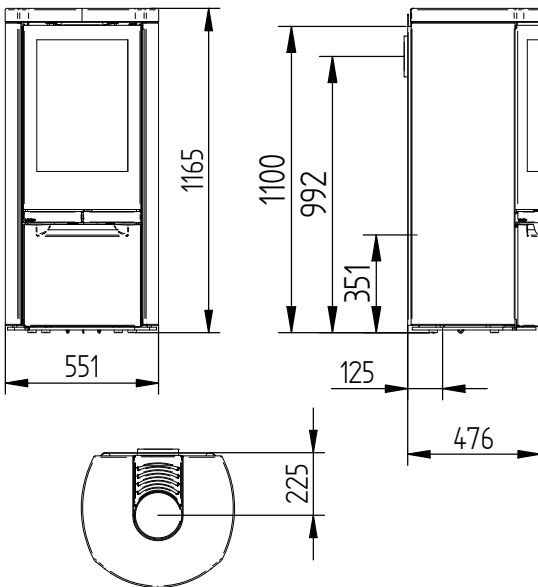

TECHNISCHE DATEN COSMO 1147 SPECKSTEIN:

Heizt ca .....>120 m²
Leistung ..... 3-8 kW
Wirkungsgrad 80%
Staubemission mg/Nm³ ..... 6 mg.
Rauchabzug ..... ø150 mm
Schornsteinanschluss..... Oben/hinten
Gewicht..... 276 kg
Farbe .....Schwarz/grau
Brennkammerabmessungen
(H x B x T) ..... 415 x 365 x 325

CE gekennzeichnet
Defra geprüft

* Die Zahlen in Klammern geben den Abstand zu brennbaren Stoffen an, wenn ein isolierter Schornstein vorhanden ist.