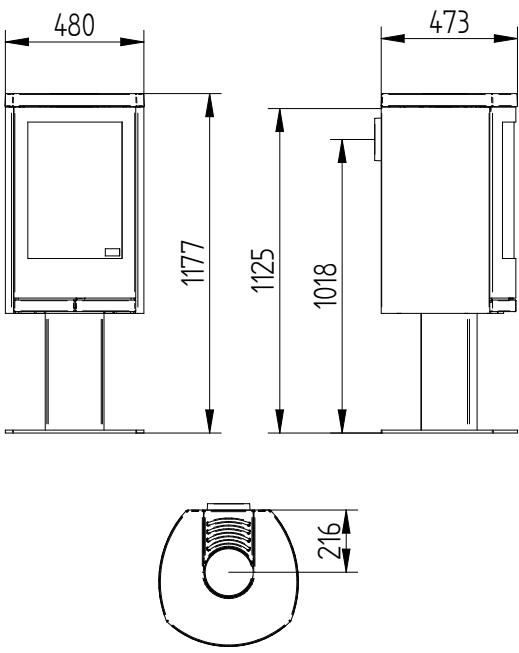

TECHNISCHE DATEN COSMO SOCKEL:

Heizt ca .....>120 m²
Leistung ..... 3-8 kW
Wirkungsgrad 80%
Staubemission mg/Nm³ ..... 6 mg.
Rauchabzug ..... ø150 mm
Schornsteinanschluss..... Oben/hinten
Gewicht.....143 kg
Farbe .....Schwarz/grau
Brennkammerabmessungen
(H x B x T) ..... 415 x 365 x 325

CE gekennzeichnet
Defra geprüft

* Die Zahlen in Klammern geben den Abstand zu brennbaren Stoffen an, wenn ein isolierter Schornstein vorhanden ist.