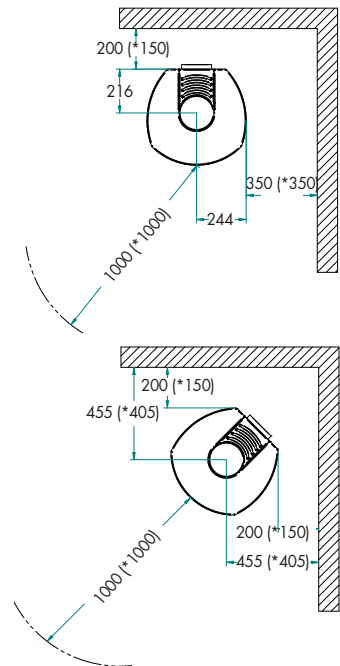

TECHNISCHE DATEN COSMO 971 SPECKSTEIN:

Heizt ca	>120 m²
Leistung	3-8 kW
Wirkungsgrad	80%
Staubemission mg/Nm³	6 mg.
Rauchabzug	ø150 mm
Schornsteinanschluss.....	Oben/hinten
Gewicht.....	247 kg
Farbe	Schwarz/grau
Brennkammerabmessungen (H x B x T)	415 x 365 x 325

CE gekennzeichnet
Defra geprüft

A⁺

* Die Zahlen in Klammern geben den Abstand zu brennbaren Stoffen an, wenn ein isolierter Schornstein vorhanden ist.