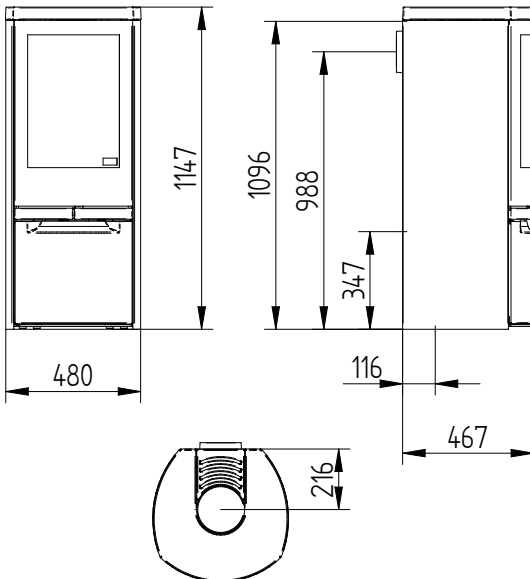

TECHNISCHE DATEN COSMO 1147:

Heizt ca	>120 m²
Leistung	3-8 kW
Wirkungsgrad	80%
Staubemission mg/Nm³	6 mg.
Rauchabzug	ø150 mm
Schornsteinanschluss.....	Oben/hinten
Gewicht.....	156 kg
Farbe	Schwarz/grau
Brennkammerabmessungen (H x B x T)	415 x 365 x 325

CE gekennzeichnet
Defra geprüft

A⁺

* Die Zahlen in Klammern geben den Abstand zu brennbaren Stoffen an, wenn ein isolierter Schornstein vorhanden ist.