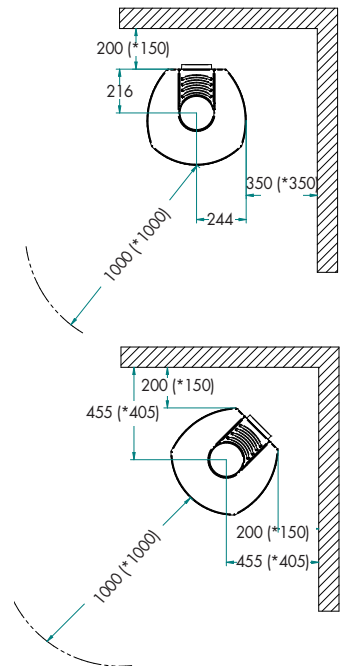

TECHNISCHE DATEN COSMO 1147:

Heizt ca	>120 m²
Leistung	3-8 kW
Wirkungsgrad	80%
Staubemission mg/Nm³	6 mg.
Rauchabzug	ø150 mm
Schornsteinanschluss.....	Oben/hinten
Gewicht.....	156 kg
Farbe	Schwarz/grau
Brennkammerabmessungen (H x B x T)	415 x 365 x 325

CE gekennzeichnet
Defra geprüft

A⁺

* Die Zahlen in Klammern geben den Abstand zu brennbaren Stoffen an, wenn ein isolierter Schornstein vorhanden ist.