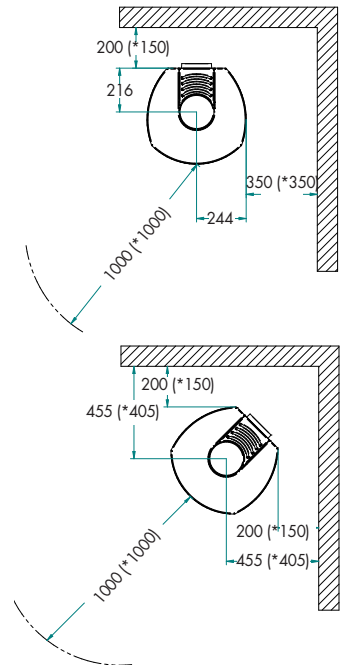

TECHNISCHE DATEN COSMO 1147 SPECKSTEIN:

Heizt ca .....>120 m²
Leistung ..... 3-8 kW
Wirkungsgrad 80%
Staubemission mg/Nm³ ..... 6 mg.
Rauchabzug ..... ø150 mm
Schornsteinanschluss..... Oben/hinten
Gewicht..... 276 kg
Farbe .....Schwarz/grau
Brennkammerabmessungen
(H x B x T) ..... 415 x 365 x 325

CE gekennzeichnet
Defra geprüft

* Die Zahlen in Klammern geben den Abstand zu brennbaren Stoffen an, wenn ein isolierter Schornstein vorhanden ist.