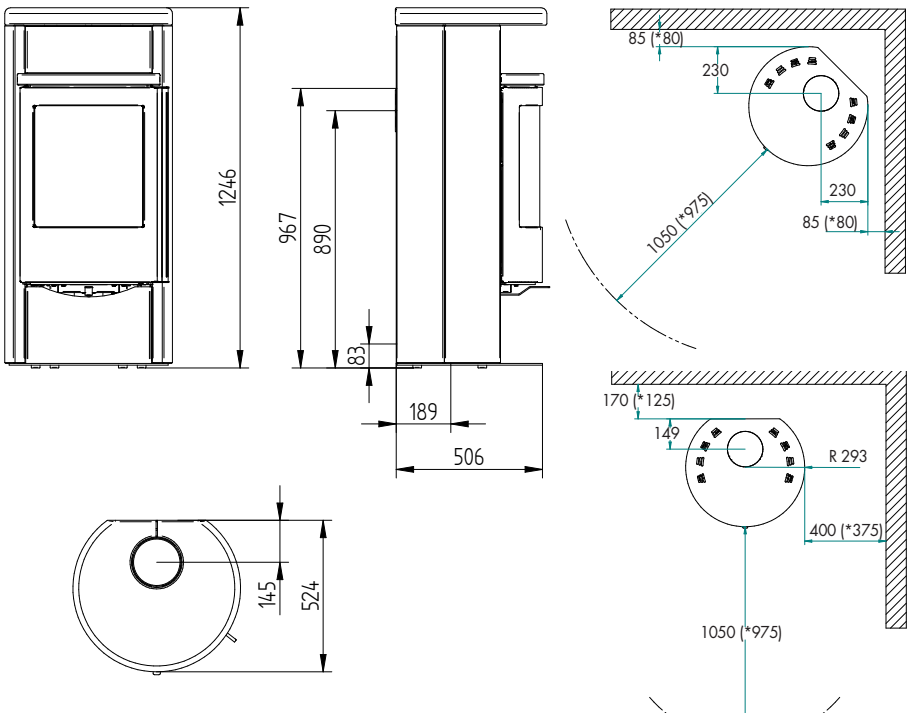

**TECHNISCHE DATEN MOCA CREAM SANDSTONE
SPEZIAL:**

Heizt ca.	>140 m²
Leistung	3-8 kW
Wirkungsgrad	79%
Staubemission mg/Nm³	15 mg.
Rauchabzug	ø150 mm
Schornsteinanschluss.....	Oben/hinten
Gewicht.....	326 kg
Farbe	Schwarz/grau
Brennkammerabmessungen (H x B x T)	412 x 368 x 407

CE gekennzeichnet
Defra geprüft
DIBt geprüft

* Die Zahlen in Klammern geben den Abstand zu brennbaren Stoffen an, wenn ein isolierter Schornstein vorhanden ist.