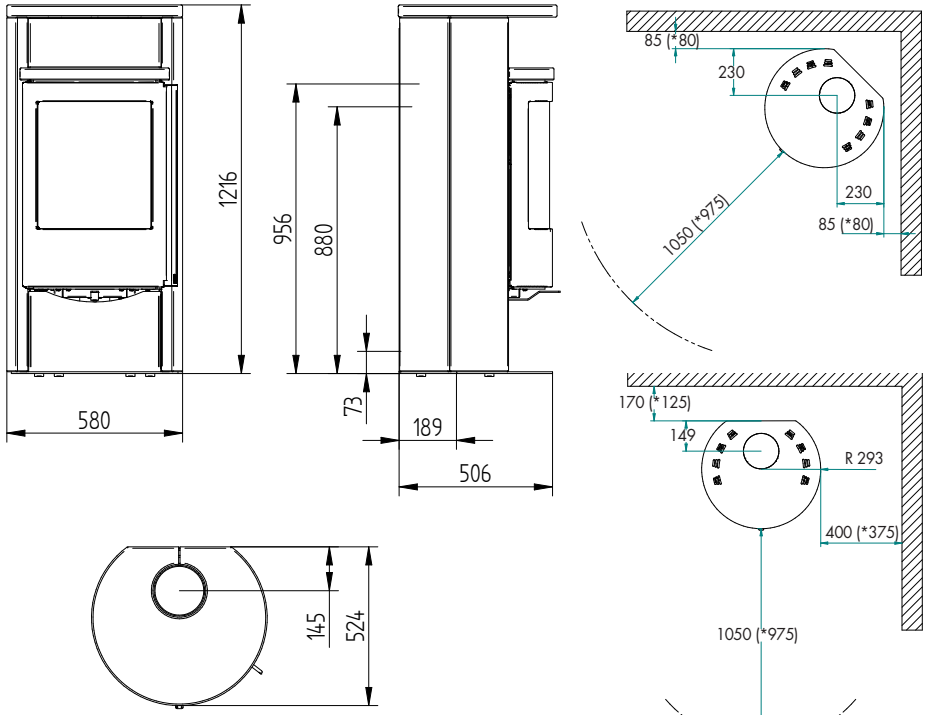

TECHNISCHE DATEN ORION:

Heizt ca.	>140 m²
Leistung	3-8 kW
Wirkungsgrad	79%
Staubemission mg/Nm³	15 mg.
Rauchabzug	ø150 mm
Schornsteinanschluss.....	Oben/hinten
Gewicht.....	298 kg
Farbe	Schwarz/grau
Brennkammerabmessungen (H x B x T)	412 x 368 x 407

CE gekennzeichnet
Defra geprüft
DIBt geprüft

A

* Die Zahlen in Klammern geben den Abstand zu brennbaren Stoffen an, wenn ein isolierter Schornstein vorhanden ist.