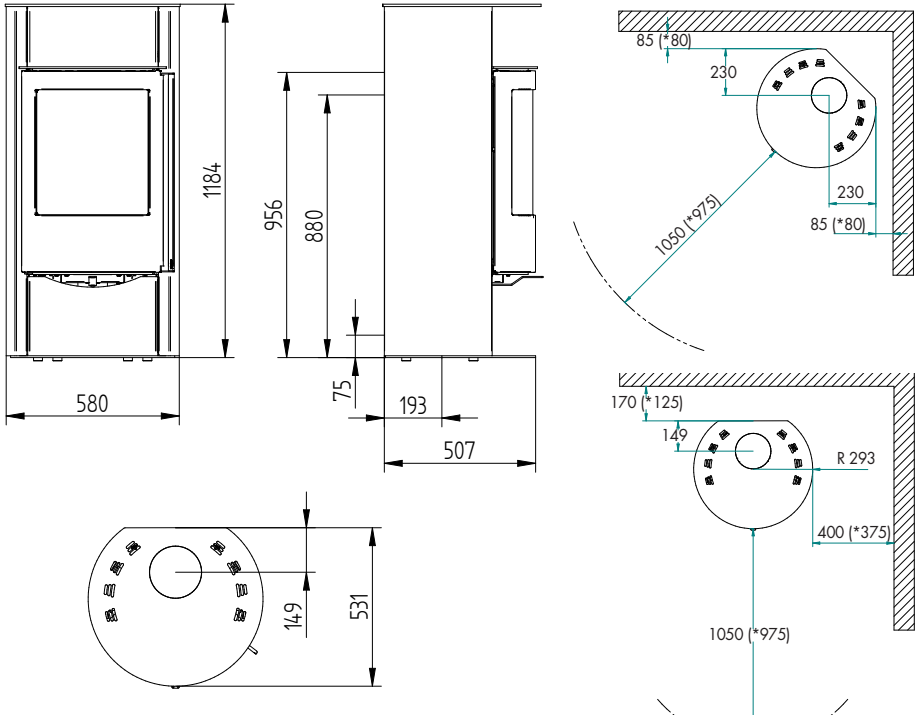

TECHNISCHE DATEN ORION:

Heizt ca.	>140 m²
Leistung	3-8 kW
Wirkungsgrad	79%
Staubemission mg/Nm³	15 mg.
Rauchabzug	ø150 mm
Schornsteinanschluss.....	Oben/hinten
Gewicht.....	166 kg
Farbe	Schwarz/grau
Brennkammerabmessungen (H x B x T)	412 x 368 x 407

CE gekennzeichnet
Defra geprüft
DIBt geprüft

A

* Die Zahlen in Klammern geben den Abstand zu brennbaren Stoffen an, wenn ein isolierter Schornstein vorhanden ist.