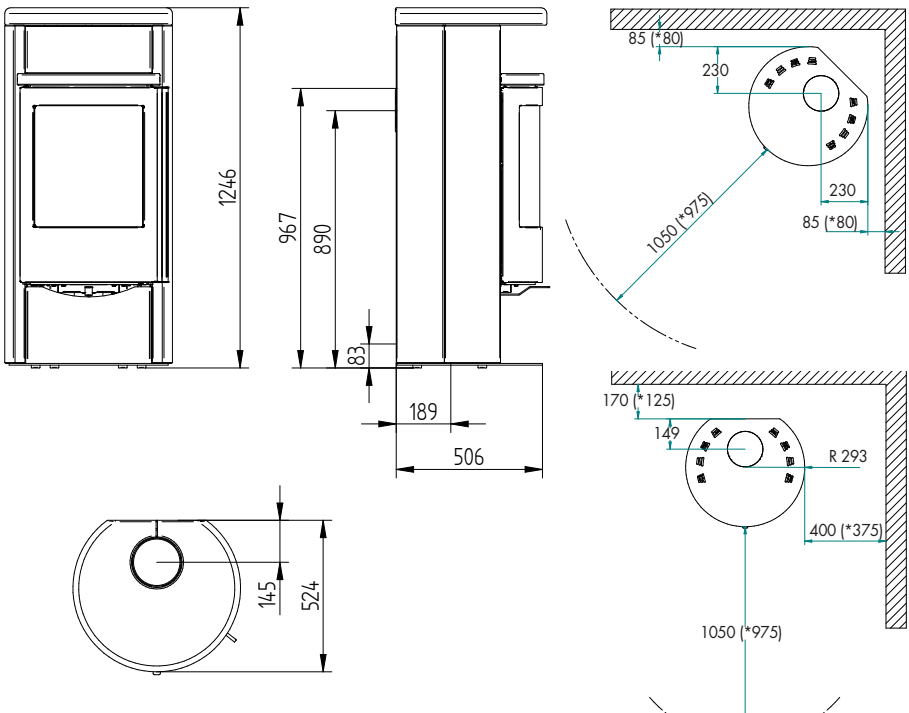

TECHNISCHE DATEN ORION:

Heizt ca.	>140 m²
Leistung	3-8 kW
Wirkungsgrad	79%
Staubemission mg/Nm³	15 mg.
Rauchabzug	ø150 mm
Schornsteinanschluss.....	Oben/hinten
Gewicht.....	326 kg
Farbe	Schwarz/grau
Brennkammerabmessungen (H x B x T)	412 x 368 x 407

CE gekennzeichnet
Defra geprüft
DIBt geprüft

A

* Die Zahlen in Klammern geben den Abstand zu brennbaren Stoffen an, wenn ein isolierter Schornstein vorhanden ist.