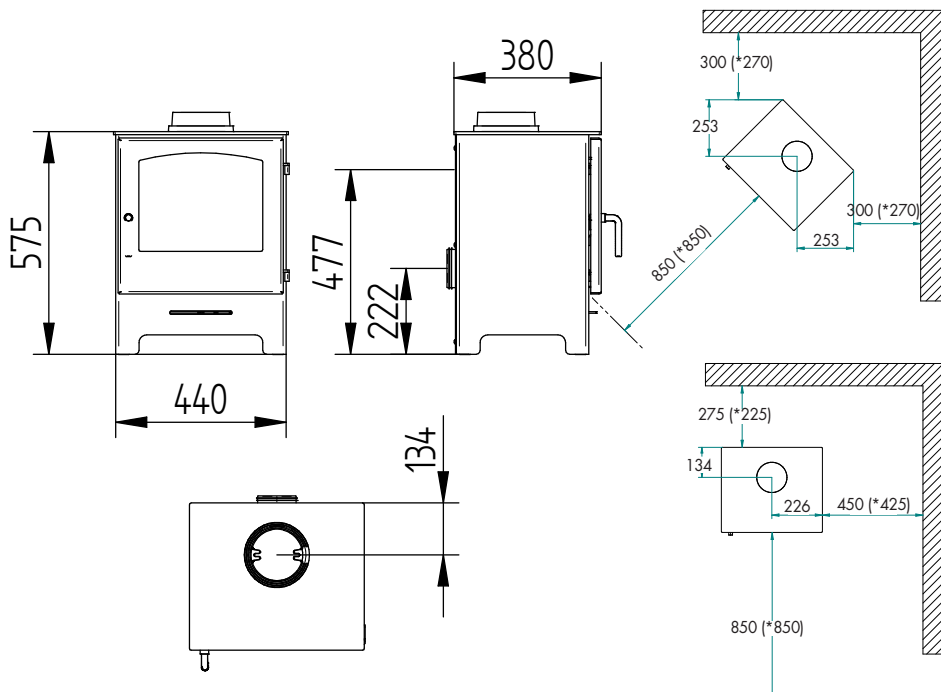

Kan tilkøbes
Frisklufttilslutning

Se alle modeller på
JYDEPEJSEN.COM

TEKNISKE DATA COUNTRY 575:

Opvarmer ca.	>100 m ²
Effekt.....	3-5 kW
Virkningsgrad.....	78%
Støvemmission mg/Nm ³	27 mg.
Røgafgang.....	ø150 mm
Skorstenstilslutning	Top/bag
Vægt.....	94 kg
Farve.....	Sort/grå
Brændkammermål (H x B x D)	250 x 342 x 282

CE-mærket

A

* Tallene angivet i parentes viser afstanden til brændbart, når der monteres med isoleret røgrør.

COUNTRY 765

COUNTRY SERIEN

Godt håndværk
Reneste forbrænding
Høj virkningsgrad
Kraftig konvektion

TEKNISKE DATA COUNTRY 765:

Opvarmer ca.	>100 m ²
Effekt.....	3-5 kW
Virkningsgrad.....	78%
Støvemmission mg/Nm ³	27 mg.
Røgafgang.....	ø150 mm
Skorstenstilslutning	Top/bag
Vægt.....	100 kg
Farve.....	Sort/grå
Brændkammermål (H x B x D)	250 x 342 x 282