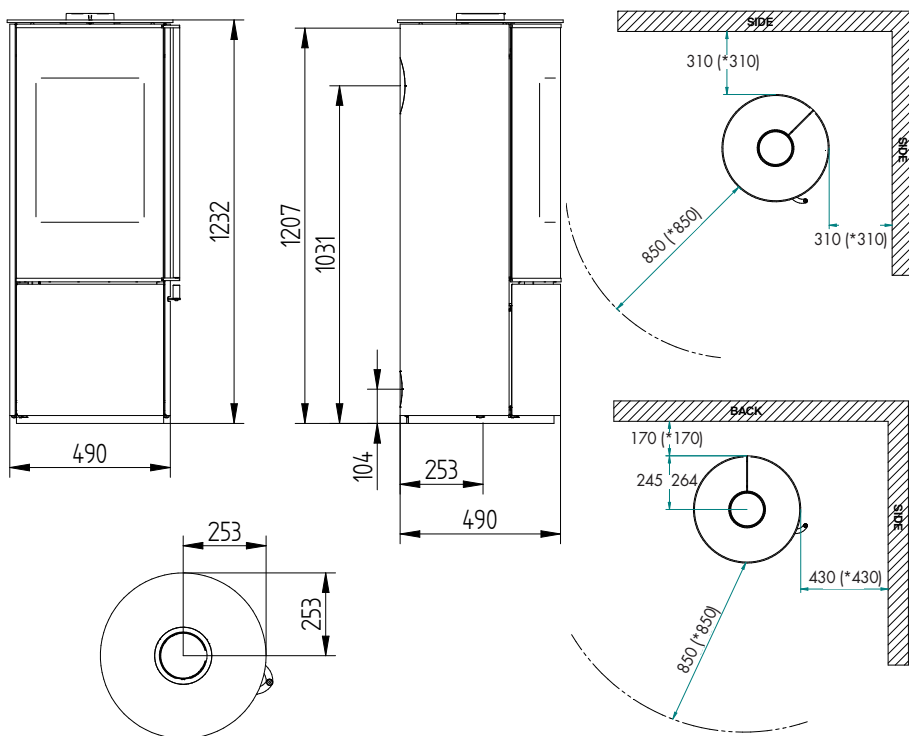

TEKNISKE DATA OMEGA BASIC:

Opvarmer ca.	>140 m²
Effekt.....	3-8 kW
Virkningsgrad.....	79%
Støvemmission mg/Nm³	15 mg.
Røgafgang.....	ø150 mm
Skorstenstilslutning	Top/back
Vægt.....	144 kg
Frave.....	Black/grey/white
Brændkammermål (H x B x D)	412 x 368 x 407

CE-mærket
Defra godkendt
DIBt godkendt

A⁺

* Tallene angivet i parentes viser afstanden til brændbart, når der monteres med isoleret rørør.