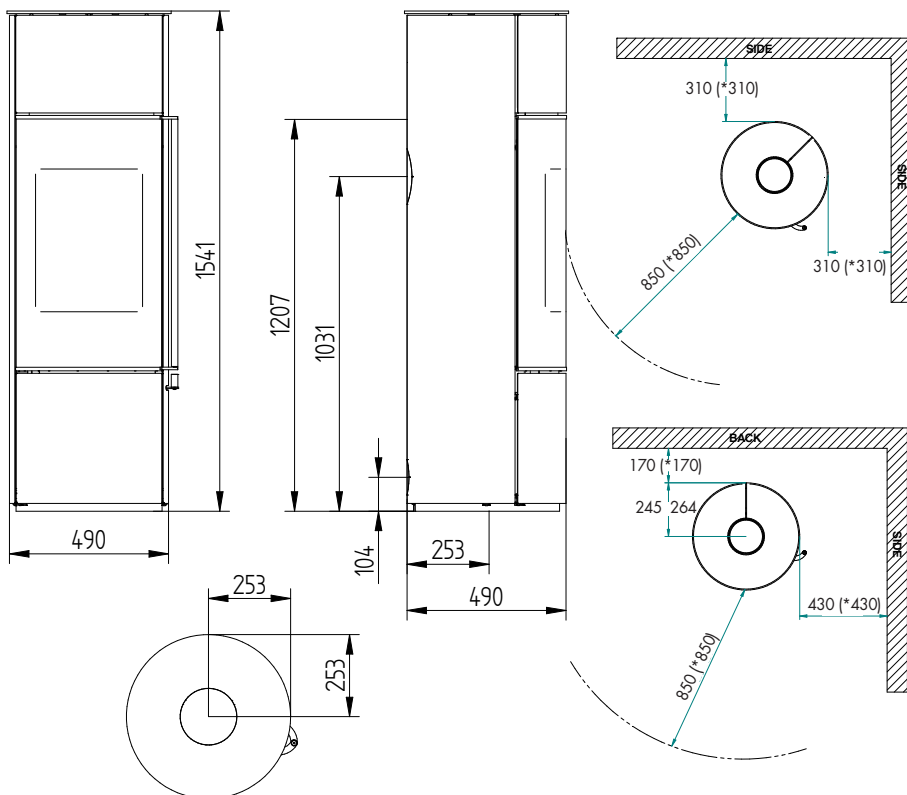

TEKNISKE DATA OMEGA CORE:

Opvarmer ca.	>140 m²
Effekt.....	3-8 kW
Virkningsgrad.....	79%
Støvemmission mg/Nm³	15 mg.
Røgafgang.....	ø150 mm
Skorstenstilslutning	Top/back
Vægt.....	214 kg
Frave.....	Black/grey/white
Brændkammermål (H x B x D)	412 x 368 x 407

CE-mærket
Defra godkendt
DIBt godkendt

A⁺

* Tallene angivet i parentes viser afstanden til brændbart, når der monteres med isoleret rørør.