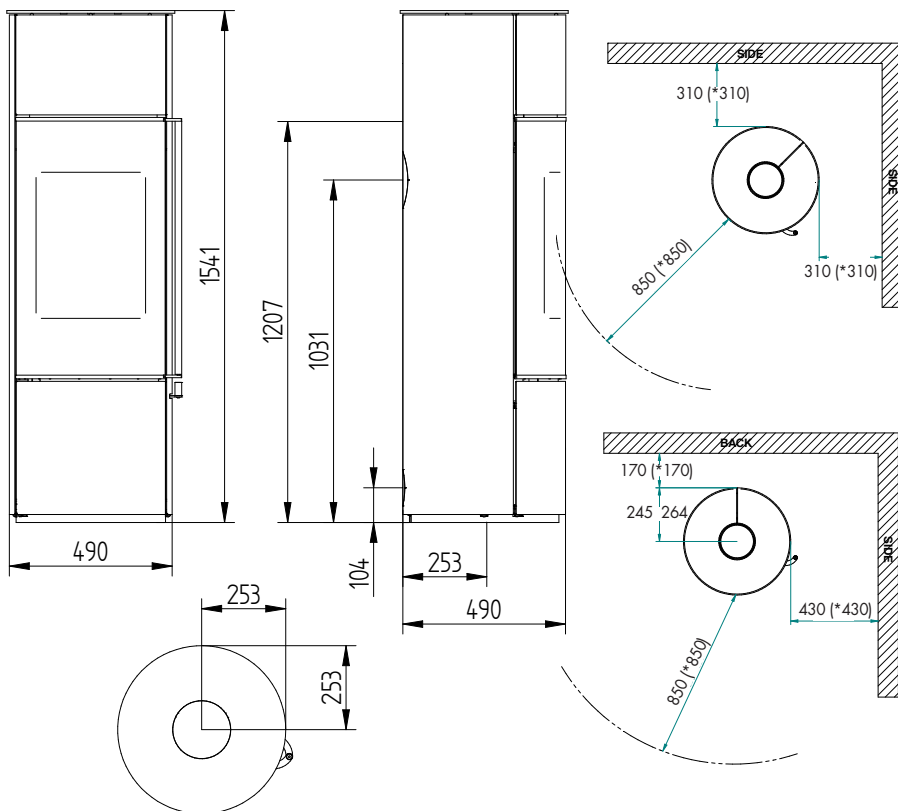

TEKNISKE DATA OMEGA HIGH:

Opvarmer ca.	>140 m²
Effekt.....	3-8 kW
Virkningsgrad.....	79%
Støvemmission mg/Nm³	15 mg.
Røgafgang.....	ø150 mm
Skorstenstilslutning	Top/back
Vægt.....	155 kg
Frave.....	Black/grey/white
Brændkammermål (H x B x D)	412 x 368 x 407

CE-mærket
Defra godkendt
DIBt godkendt

A⁺

* Tallene angivet i parentes viser afstanden til brændbart, når der monteres med isoleret rørør.