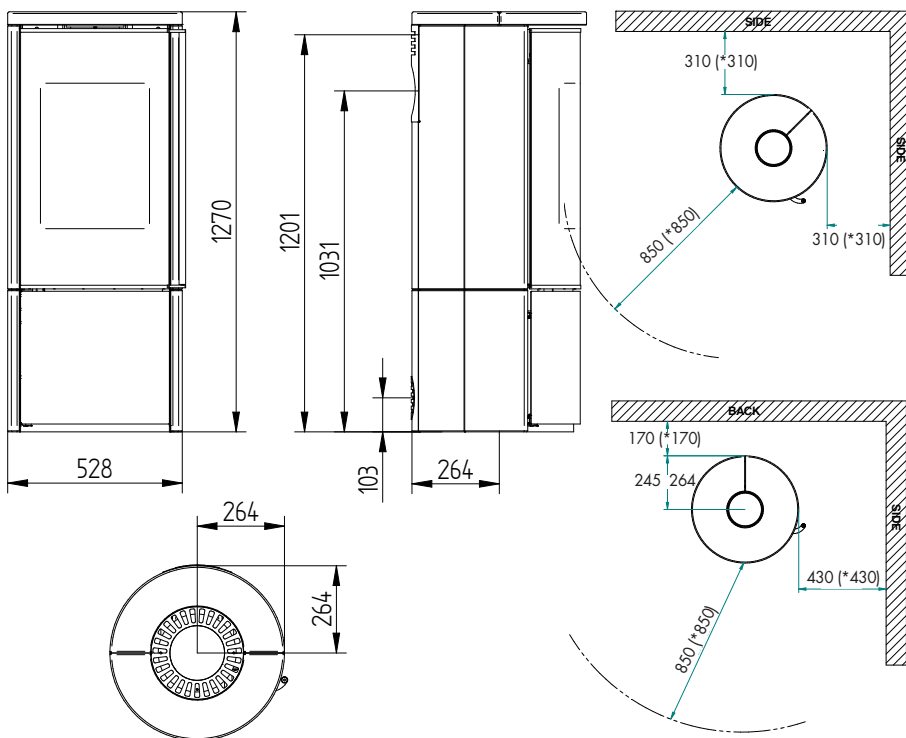

TEKNISKE DATA OMEGA BASIC FEDTSTEN:

Opvarmer ca.	>140 m²
Effekt.....	3-8 kW
Virkningsgrad.....	79%
Støvemmission mg/Nm³	15 mg.
Røgafgang.....	ø150 mm
Skorstenstilslutning	Top/back
Vægt.....	200 kg
Frave.....	Black/grey/white
Brændkammermål (H x B x D)	412 x 368 x 407

CE-mærket
Defra godkendt
DIBt godkendt

A⁺

* Tallene angivet i parentes viser afstanden til brændbart, når der monteres med isoleret rørør.