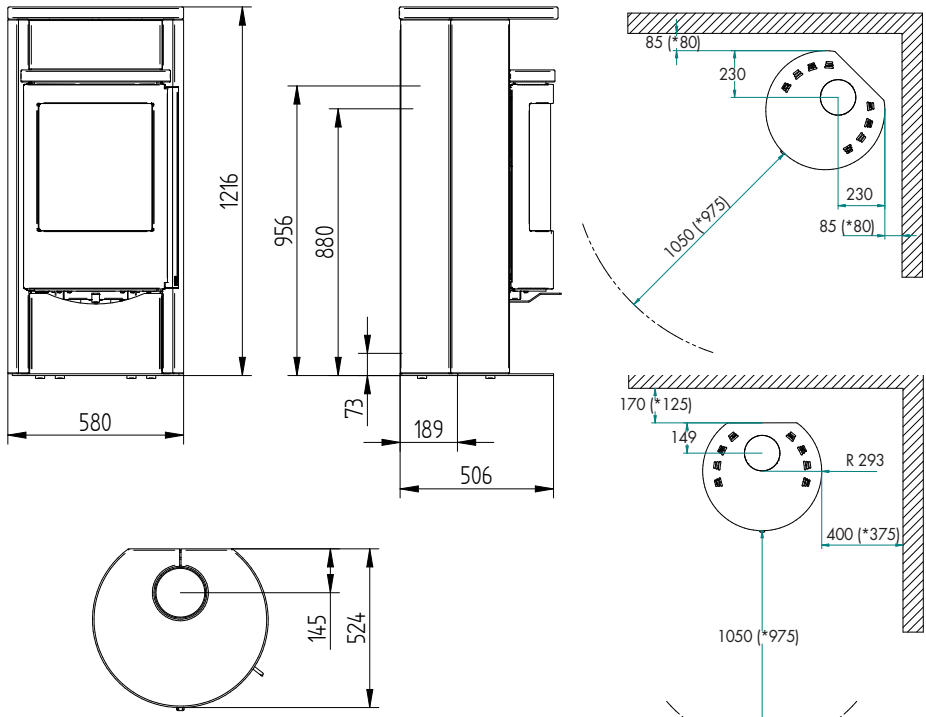

TEKNISKE DATA ORION FEDTSTEN:

Opvarmer ca.	>140 m²
Effekt.....	3-8 kW
Virkningsgrad.....	79%
Støvemmission mg/Nm³.....	15 mg.
Røgafgang.....	ø150 mm
Skorstenstilslutning	Top/bag
Vægt.....	298 kg
Farve.....	Sort/grå
Brændkammermål (H x B x D)	412 x 368 x 407

CE-mærket
Defra godkendt
DIBt godkendt

A

* Tallene angivet i parentes viser afstanden til brændbart, når der monteres med isoleret røgrør.