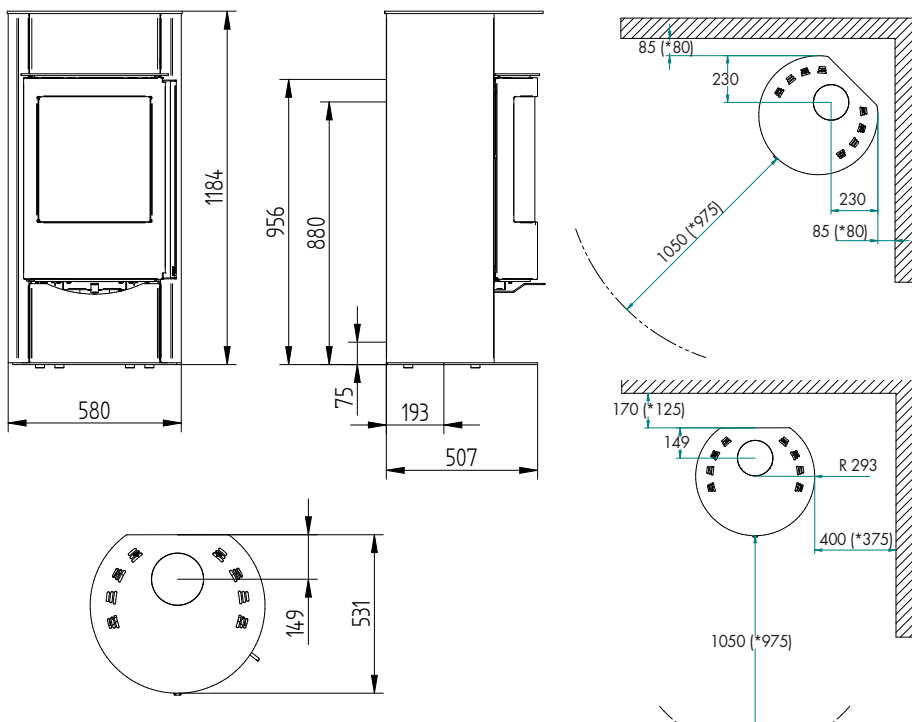

TEKNISKE DATA ORION:

Opvarmer ca.	>140 m²
Effekt.....	3-8 kW
Virkningsgrad.....	79%
Støvemmission mg/Nm³.....	15 mg.
Røgafgang.....	ø150 mm
Skorstenstilslutning	Top/bag
Vægt.....	166 kg
Farve.....	Sort/grå
Brændkammermål (H x B x D)	412 x 368 x 407

CE-mærket
Defra godkendt
DIBt godkendt

A

* Tallene angivet i parentes viser afstanden til brændbart, når der monteres med isoleret rørør.