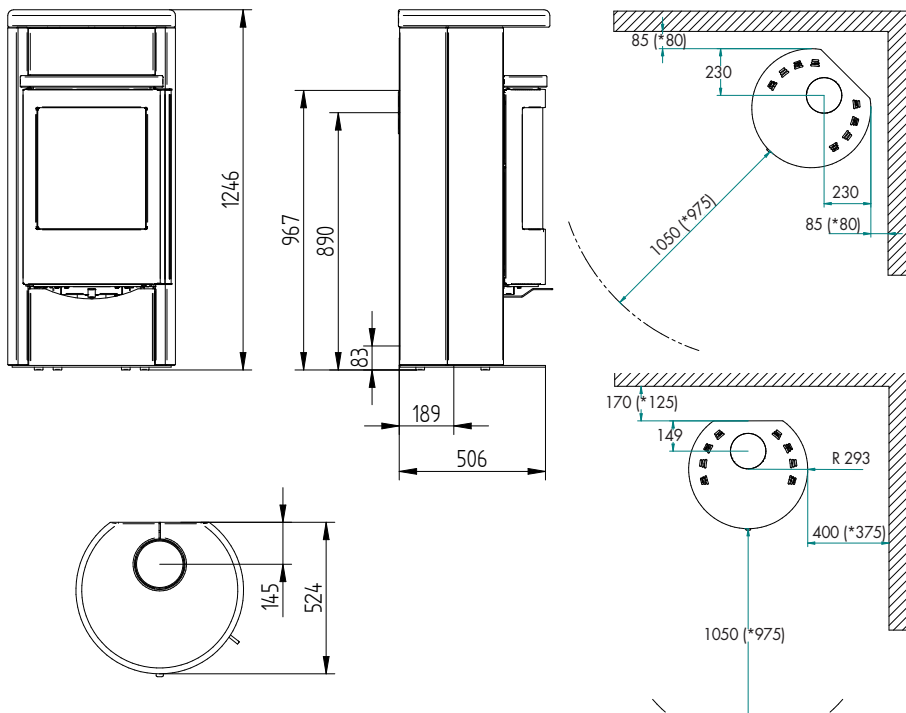

TEKNISKE DATA ORION FEDTSTEN SPECIAL:

Opvarmer ca.	>140 m²
Effekt.....	3-8 kW
Virkningsgrad.....	79%
Støvemmission mg/Nm³.....	15 mg.
Røgafgang.....	ø150 mm
Skorstenstilslutning	Top/bag
Vægt.....	326 kg
Farve.....	Sort/grå
Brændkammermål (H x B x D)	412 x 368 x 407

CE-mærket
Defra godkendt
DIBt godkendt

A

* Tallene angivet i parentes viser afstanden til brændbart, når der monteres med isoleret røgrør.