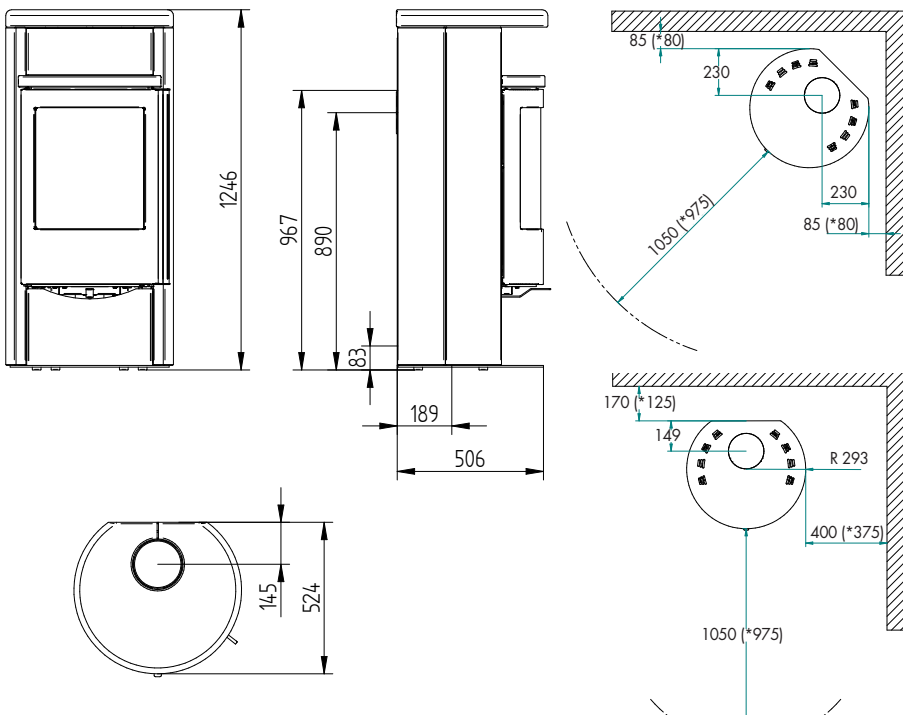

TEKNISKE DATA ORION MOCA CREAM SANDSTEN SPECIAL:

Opvarmer ca.	>140 m²
Effekt.....	3-8 kW
Virkningsgrad.....	79%
Støvemmission mg/Nm³.....	15 mg.
Røgafgang.....	ø150 mm
Skorstenstilslutning	Top/bag
Vægt.....	326 kg
Farve.....	Sort/grå
Brændkammermål (H x B x D)	412 x 368 x 407

CE-mærket
Defra godkendt
DIBt godkendt

A

* Tallene angivet i parentes viser afstanden til brændbart, når der monteres med isoleret røgrør.